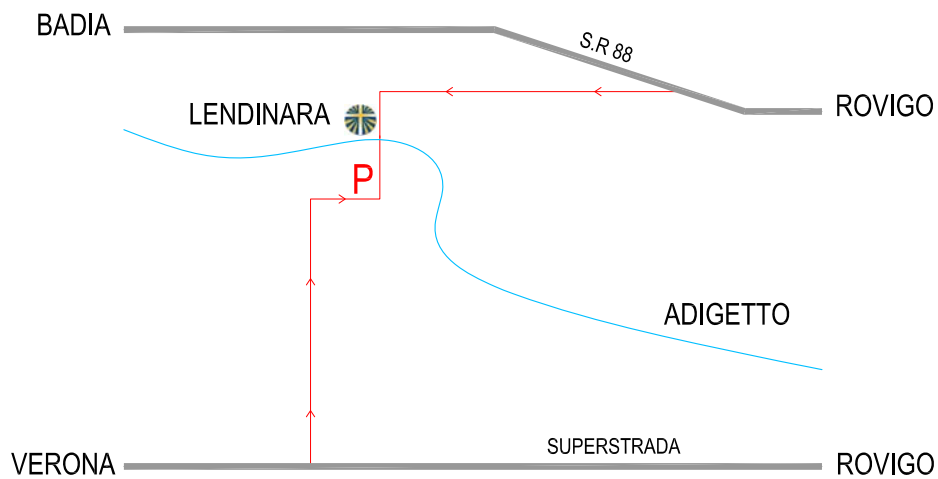

# MAPPA

FESTA DIOCESANA AZIONE CATTOLICA  
Riviera del Popolo, 371 - Lendinara - Rovigo  
(EX PESCHERIA)

PARCHEGGIO DI MAGGIORE CAPIENZA  
Via Generale Alberto dalla Chiesa n. 24, Lendinara  
A 300 m dall'EX PESCHERIA